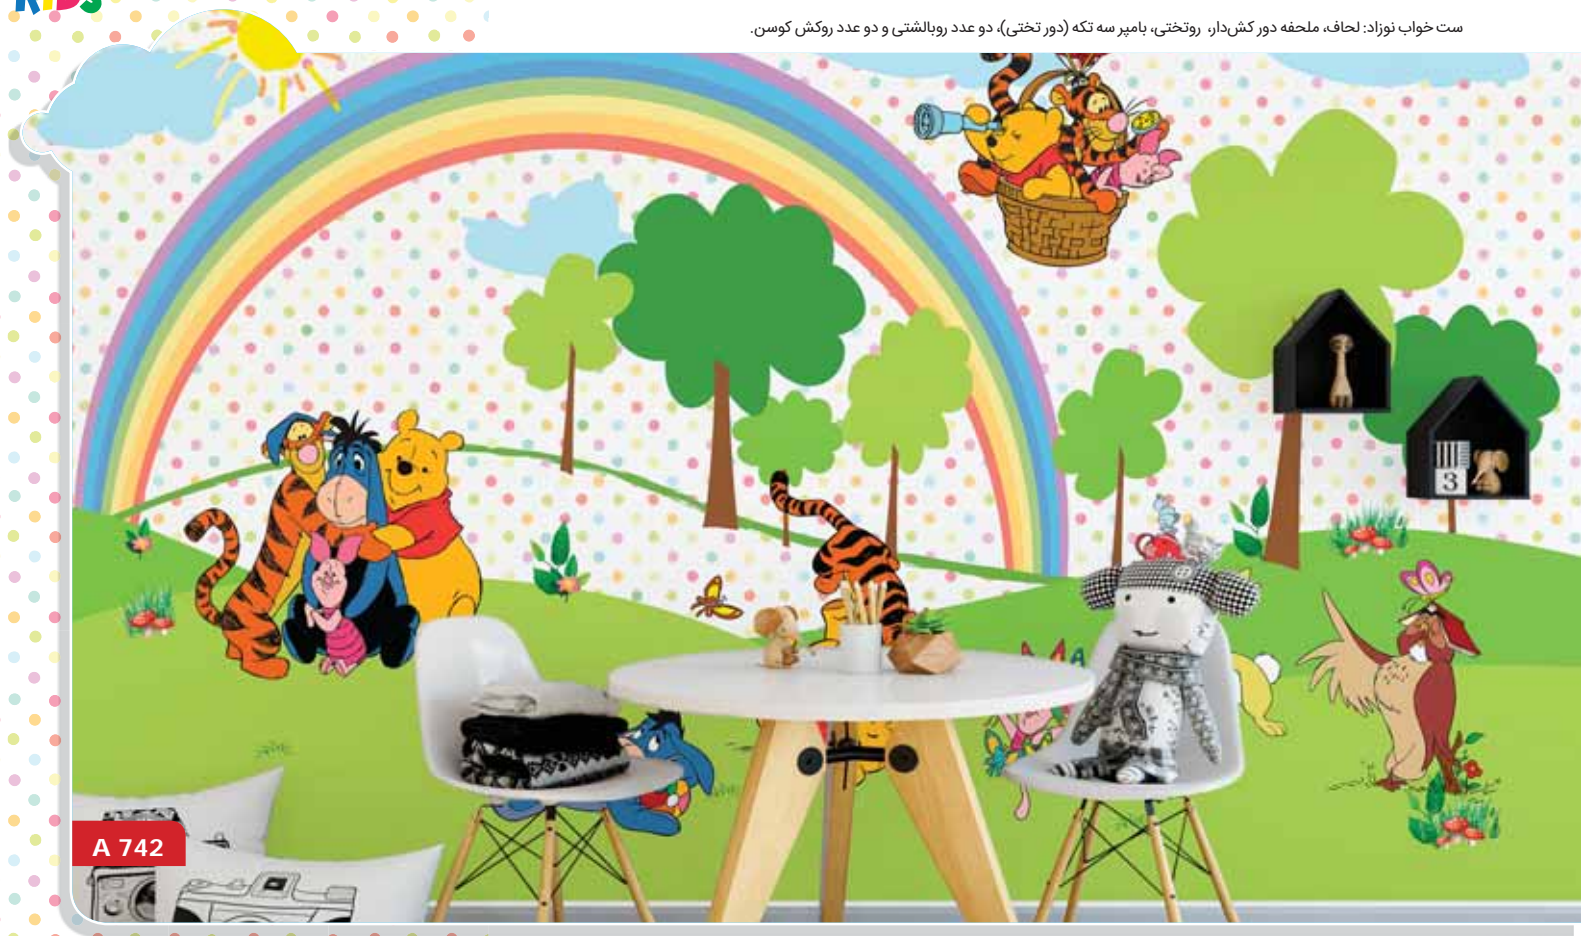

A 1078

A 741

A 142.TIF

ست خواب نوزاد: لحاف، ملحفه دور کش دار، روتختی، بامپر سه تکه (دور تختی)، دو عدد روبالشتی و دو عدد روکش کوسن.

ست اتاق کودک: پوستر دیواری، فرش، پرده (پانچی، شید و...), لوستر، آباژر، متر، حاشیه، دیوارکوب، ساعت و استیکر.